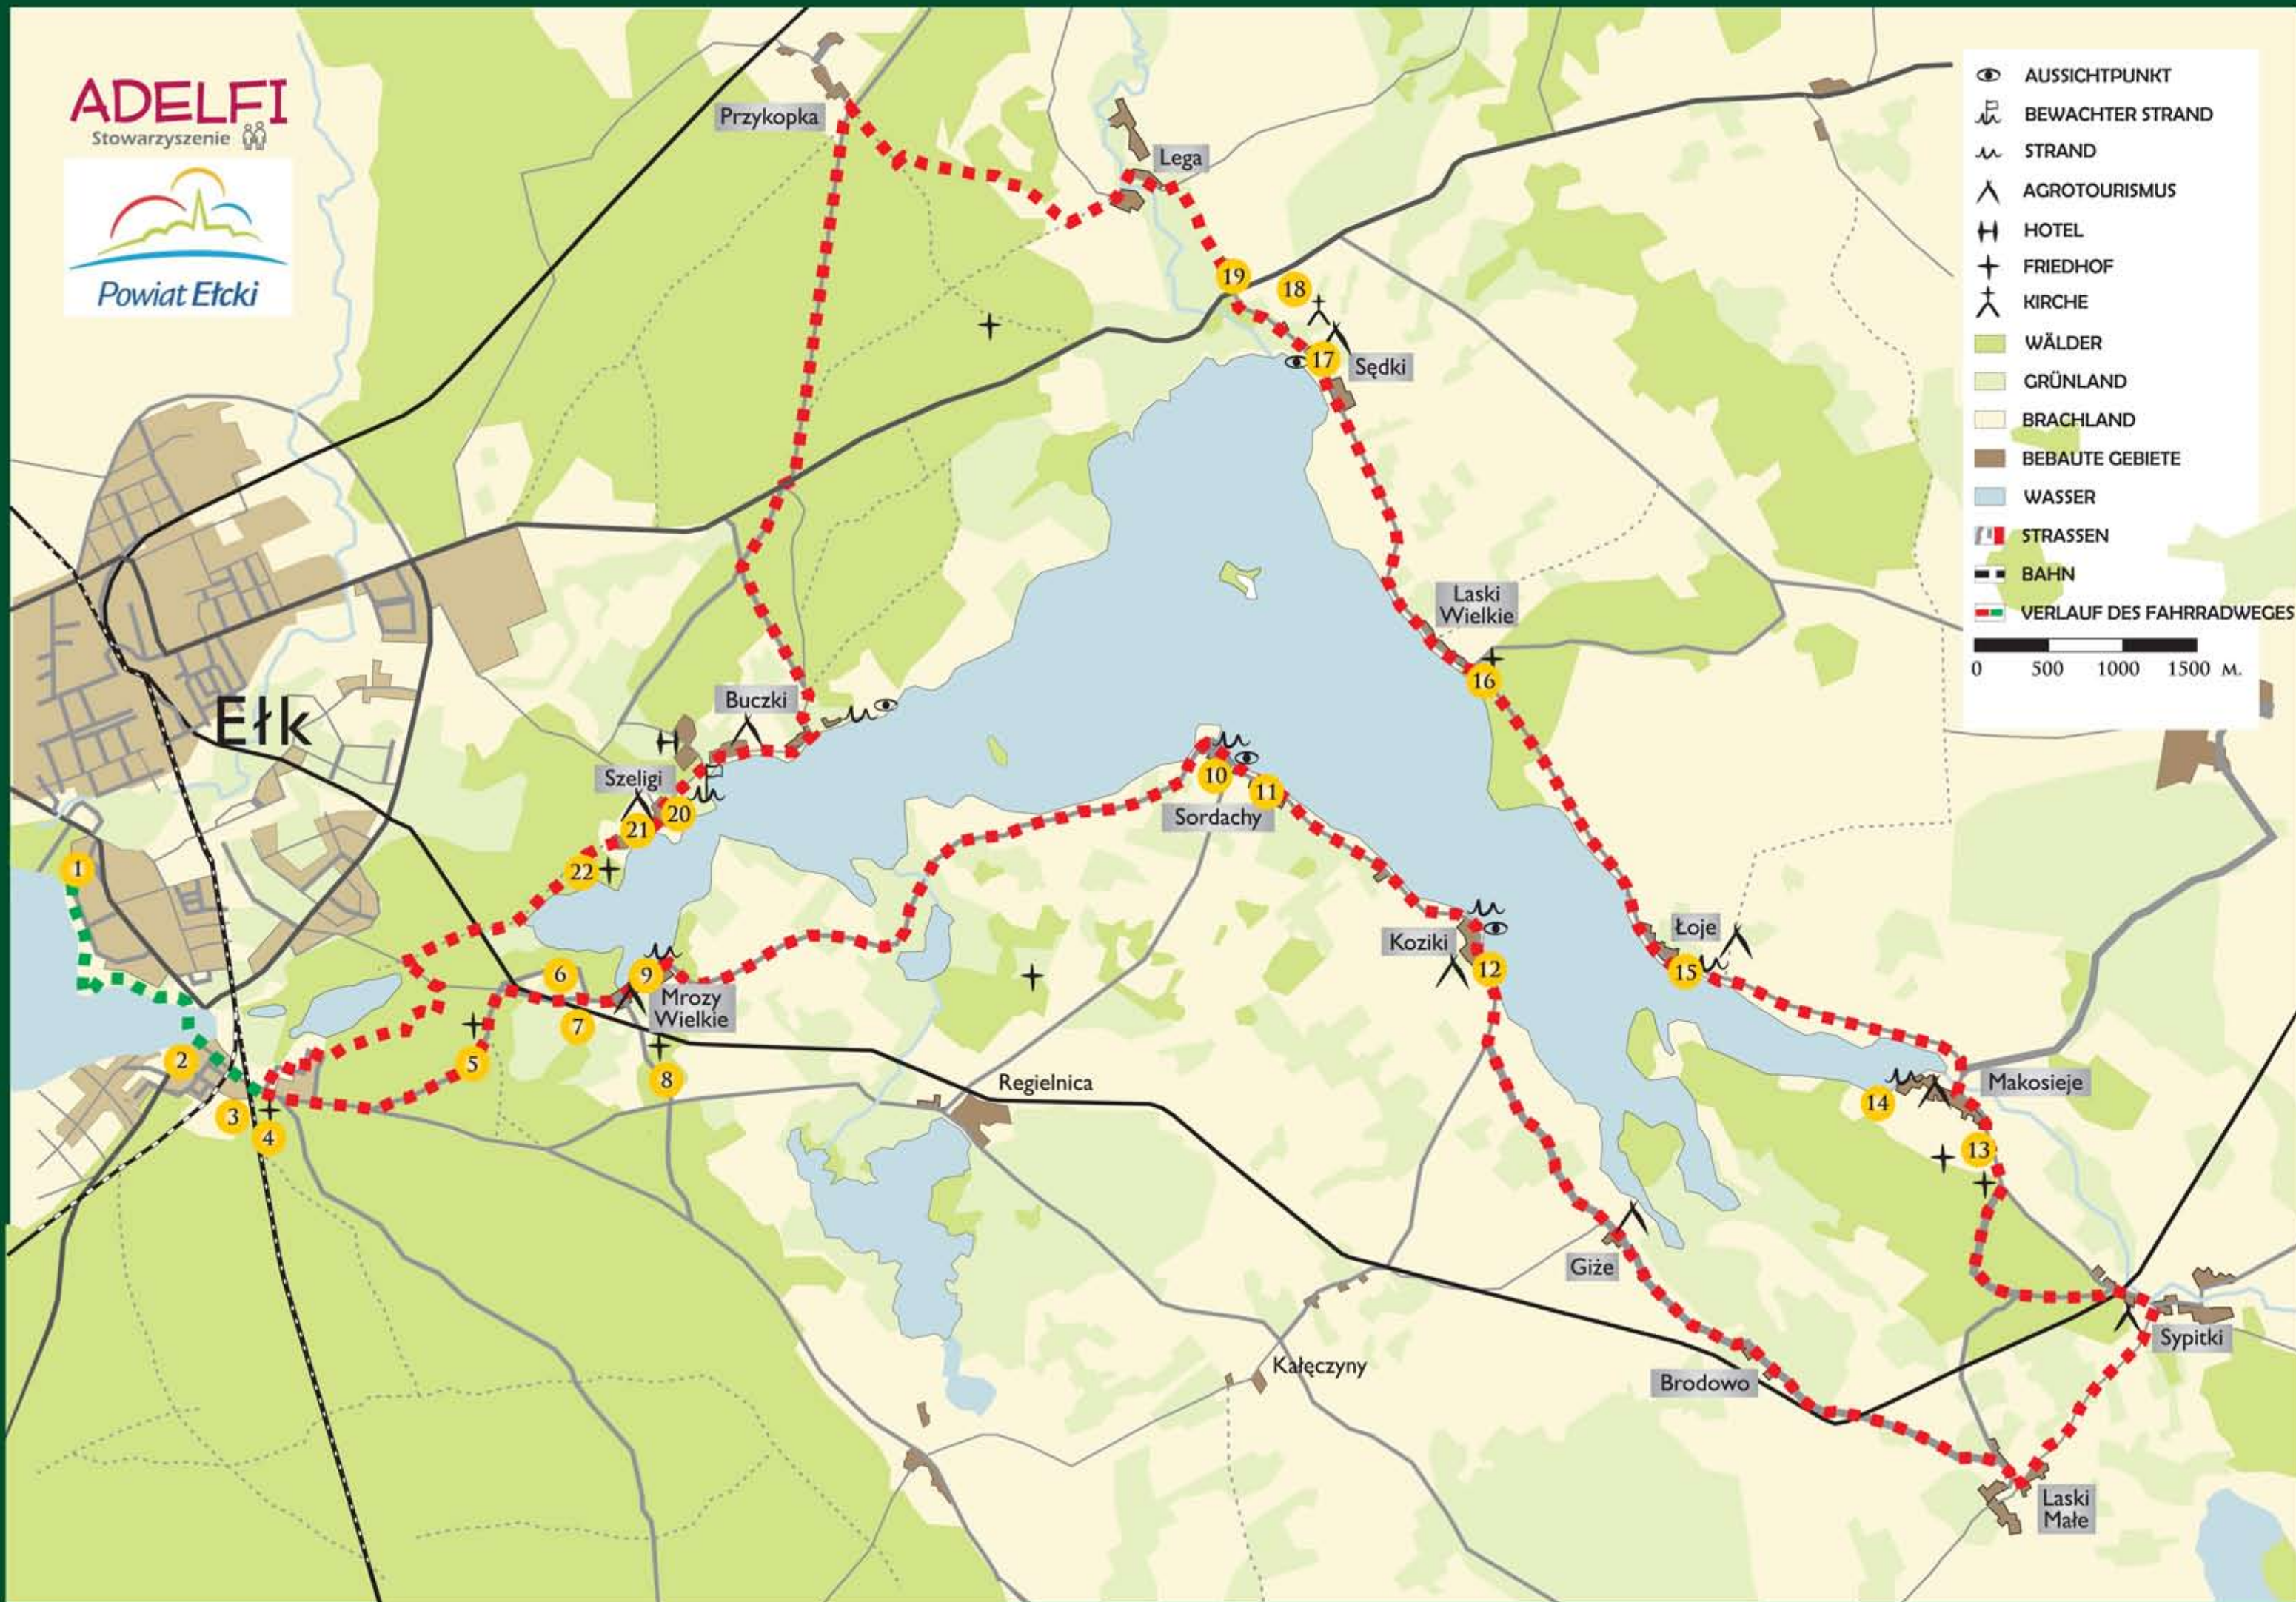

ADELFI

Stowarzyszenie

Powiat Etcki

- AUSSICHTSPUNKT
 - BEWACHTER STRAND
 - STRAND
 - AGROTURISMUS
 - HOTEL
 - FRIEDHOF
 - KIRCHE
 - WÄLDER
 - GRÜNLAND
 - BRACHLAND
 - BEBAUTE GEBIETE
 - WASSER
 - STRASSEN
 - BAHN
 - VERLAUF DES FAHRRADWEGES
- 0 500 1000 1500 m.

Etka

Przykopka

Lega

Sędki

Laski Wielkie

Buczki

Szeligi

Sordachy

Koziki

Łoje

Mrozy Wielkie

Regielnica

Makosieje

Gize

Kałęczyny

Brodowo

Sypitki

Laski Małe